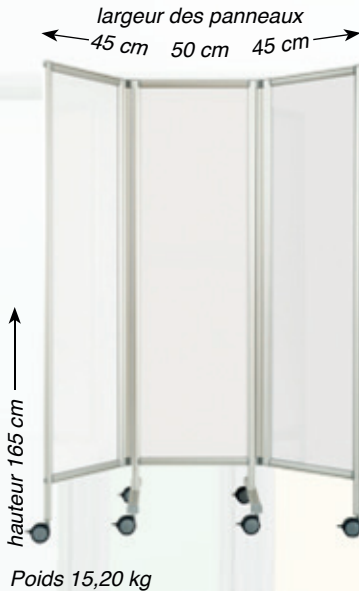

## RBF: Paravent rigide Butterfly

Les paravents rigides ropimex<sup>®</sup>-Butterfly sont pratiques par leur simplicité d'utilisation. Avec leurs charnières à 360° chaque battant peut être mis dans la position souhaitée. Le paravent rigide Butterfly se déplace grâce à son piètement roulettes, il est idéal pour une séparation au pied du lit ou pour un fauteuil de gynécologie etc...

### RBF

RBF est un paravent rigide à 3 battants, avec piètement roulettes transversal, charnières à 360° pour le pliage

#### Matériaux:

Cadre: Tube en aluminium anodisé et embouts de finition en plastique gris clair.

Roulettes plastiques 65 mm diamètre

Plaques: Polycarbonate 2 mm, blanches, translucides, difficilement inflammable classe B1, DIN 4102-01, résistantes aux rayures

RBF déplié

RBF replié

- Pas de visibilité entre les battants
- Battants translucides, laissent passer la lumière
- Idéal pour une désinfection en surface
- Très bonne stabilité
- Grande mobilité - roulettes diamètre 65 mm
- Charnières pleines pivotantes 360°