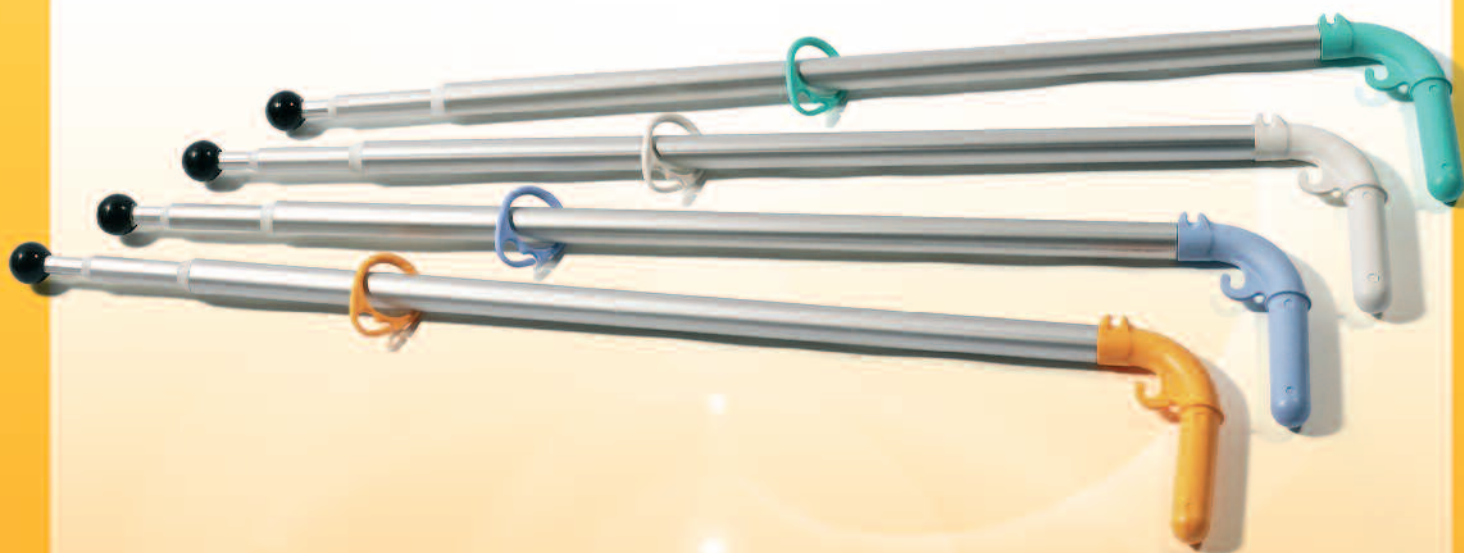

totale
eclipse

FRAME
ACIME
12000, Boulevard de l'Industrie

é totale éclipse

PARAVENT TÉLESCOPIQUE - RÉFÉRENCES : ECLIPSE160 OU ECLIPSE210

- Se pivote sur le coté
- Crosses, bagues de coulissement, butées d'arrêt, anneaux en matière plastique injectée
- Les anneaux sont munis d'un système d'escamotage afin d'éviter d'endommager les tubes
- Les tubes sont en aluminium anodisé couleur gris argent
- 4 coloris différents pour les parties en plastique

ECLIPSEANO

PORTECLIPSE-F

PORTECLIPSE-R

é totale éclipse

PARAVENT TÉLESCOPIQUE PLIABLE - RÉFÉRENCES : ECLIPSE160RA OU ECLIPSE210RA

Le télescope pliable permet de réaliser un gain de place très important lors du rangement

- L'ensemble pivote sur lui-même sans aucune difficulté
- Crosses, bagues de coulissement, butées d'arrêt, anneaux en matière plastique injectée
- Les anneaux sont munis d'un système d'escamotage afin d'éviter d'endommager les tubes
- Les tubes sont en aluminium anodisé couleur gris argent

le système de pliage des versions ECLIPSE160RA ou ECLIPSE210RA est un système breveté ACIME FRAME

Il permet la mise en place du télescope, ou au contraire le pliage d'une seule main sans aucun verrouillage et par simple "clic". Lorsque le télescope est replié, le maintien en place du tube télescopique est possible grâce à un système de verrouillage propre aux fabrications