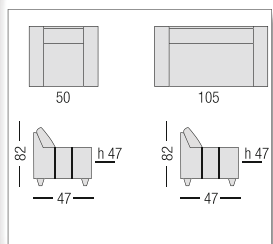

## CARLA - CARACTÉRISTIQUES TECHNIQUES

Version	Fauteuil fixe (existe en 2 places )
Piètement	4 pieds métal ou socle rotatif en acier
Hauteur assise	43 cm
Dimensions intérieures	Largeur 50 cm x Hauteur 38cm x Profondeur 50 cm
Dimensions Hors tout	Largeur 73 cm x Hauteur 39cm x Profondeur 46 cm
Poids maxi utilisateur	140 Kg
Revêtement	non feu M1 nettoiable avec produits hospitaliers, couleur au choix dans le nuancier

## DERBY - CARACTÉRISTIQUES TECHNIQUES

Version	Fauteuil fixe (existe en 2 places )
Piètement	4 Roulettes ou 4 pieds en matière plastique (ABS)
Hauteur assise	46 cm
Dimensions intérieures	Largeur 43 cm x Hauteur 39 cm x Profondeur 46 cm
Dimensions Hors tout	Largeur 60 cm x Hauteur 78 cm x Profondeur 66 cm
Poids maxi utilisateur	120 Kg
Revêtement	non feu M1 nettoiable avec produits hospitaliers, couleur au choix dans le nuancier

## VENUS - CARACTÉRISTIQUES TECHNIQUES

Version	Fauteuil fixe (existe en 2 ou 3 places )
Piètement	Pieds métalliques
Hauteur assise	42 cm
Dimensions intérieures	Largeur 55 cm x Hauteur 32 cm x Profondeur 56 cm
Dimensions Hors tout	Largeur 85 cm x Hauteur 70 cm x Profondeur 84 cm
Poids maxi utilisateur	140 Kg
Revêtement	non feu M1 nettoiable avec produits hospitaliers, couleur au choix dans le nuancier

## SACO - SACO2P - CARACTÉRISTIQUES TECHNIQUES

Version	Fauteuil fixe (existe en 1 ou 2 places )
Piètement	Patins
Hauteur assise	47 cm
Dimensions SACO - 1 place	Largeur 50 cm x Hauteur 82 cm x Profondeur 47 cm
Dimensions SACO2P - 2 places	Largeur 105 cm x Hauteur 82 cm x Profondeur 47 cm
Poids maxi utilisateur	120 Kg
Revêtement	non feu M1 nettoiable avec produits hospitaliers, couleur au choix dans le nuancier