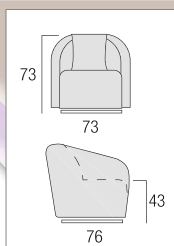

## CARLA - CARACTÉRISTIQUES TECHNIQUES

Version	Fauteuil fixe (existe en 2 places )
Piètement	4 pieds métal ou socle rotatif en acier
Hauteur assise	43 cm
Dimensions intérieures	Largeur 50 cm x Hauteur 38cm x Profondeur 50 cm
Dimensions Hors tout	Largeur 73 cm x Hauteur 39cm x Profondeur 46 cm
Poids maxi utilisateur	140 Kg
Revêtement	non feu M1 nettoiable avec produits hospitaliers, couleur au choix dans le nuancier

## DERBY - CARACTÉRISTIQUES TECHNIQUES

Version	Fauteuil fixe (existe en 2 places )
Piètement	4 Roulettes ou 4 pieds en matière plastique (ABS)
Hauteur assise	46 cm
Dimensions intérieures	Largeur 43 cm x Hauteur 39 cm x Profondeur 46 cm
Dimensions Hors tout	Largeur 60 cm x Hauteur 78 cm x Profondeur 66 cm
Poids maxi utilisateur	120 Kg
Revêtement	non feu M1 nettoiable avec produits hospitaliers, couleur au choix dans le nuancier

## VENUS - CARACTÉRISTIQUES TECHNIQUES

Version	Fauteuil fixe (existe en 2 ou 3 places )
Piètement	Pieds métalliques
Hauteur assise	42 cm
Dimensions intérieures	Largeur 55 cm x Hauteur 32 cm x Profondeur 56 cm
Dimensions Hors tout	Largeur 85 cm x Hauteur 70 cm x Profondeur 84 cm
Poids maxi utilisateur	140 Kg
Revêtement	non feu M1 nettoiable avec produits hospitaliers, couleur au choix dans le nuancier

## SACO - SACO2P - CARACTÉRISTIQUES TECHNIQUES

Version	Fauteuil fixe (existe en 1 ou 2 places )
Piètement	Patins
Hauteur assise	47 cm
Dimensions SACO - 1 place	Largeur 50 cm x Hauteur 82 cm x Profondeur 47 cm
Dimensions SACO2P - 2 places	Largeur 105 cm x Hauteur 82 cm x Profondeur 47 cm
Poids maxi utilisateur	120 Kg
Revêtement	non feu M1 nettoiable avec produits hospitaliers, couleur au choix dans le nuancier