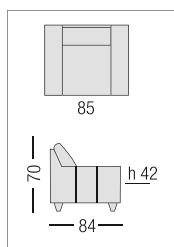

## CARLA - CARACTÉRISTIQUES TECHNIQUES

Version	Fauteuil fixe (existe en 2 places )
Piètement	4 pieds métal ou socle rotatif en acier
Hauteur assise	43 cm
Dimensions intérieures	Largeur 50 cm x Hauteur 38cm x Profondeur 50 cm
Dimensions Hors tout	Largeur 73 cm x Hauteur 39cm x Profondeur 46 cm
Poids maxi utilisateur	140 Kg
Revêtement	non feu M1 nettoiable avec produits hospitaliers, couleur au choix dans le nuancier

## DERBY - CARACTÉRISTIQUES TECHNIQUES

Version	Fauteuil fixe (existe en 2 places )
Piètement	4 Roulettes ou 4 pieds en matière plastique (ABS)
Hauteur assise	46 cm
Dimensions intérieures	Largeur 43 cm x Hauteur 39 cm x Profondeur 46 cm
Dimensions Hors tout	Largeur 60 cm x Hauteur 78 cm x Profondeur 66 cm
Poids maxi utilisateur	120 Kg
Revêtement	non feu M1 nettoiable avec produits hospitaliers, couleur au choix dans le nuancier

## VENUS - CARACTÉRISTIQUES TECHNIQUES

Version	Fauteuil fixe (existe en 2 ou 3 places )
Piètement	Pieds métalliques
Hauteur assise	42 cm
Dimensions intérieures	Largeur 55 cm x Hauteur 32 cm x Profondeur 56 cm
Dimensions Hors tout	Largeur 85 cm x Hauteur 70 cm x Profondeur 84 cm
Poids maxi utilisateur	140 Kg
Revêtement	non feu M1 nettoiable avec produits hospitaliers, couleur au choix dans le nuancier

## SACO - SACO2P - CARACTÉRISTIQUES TECHNIQUES

Version	Fauteuil fixe (existe en 1 ou 2 places )
Piètement	Patins
Hauteur assise	47 cm
Dimensions SACO - 1 place	Largeur 50 cm x Hauteur 82 cm x Profondeur 47 cm
Dimensions SACO2P - 2 places	Largeur 105 cm x Hauteur 82 cm x Profondeur 47 cm
Poids maxi utilisateur	120 Kg
Revêtement	non feu M1 nettoiable avec produits hospitaliers, couleur au choix dans le nuancier