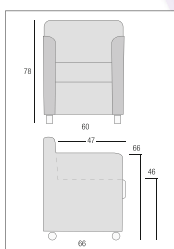

## CARLA - CARACTÉRISTIQUES TECHNIQUES

Version	Fauteuil fixe (existe en 2 places )
Piètement	4 pieds métal ou socle rotatif en acier
Hauteur assise	43 cm
Dimensions intérieures	Largeur 50 cm x Hauteur 38cm x Profondeur 50 cm
Dimensions Hors tout	Largeur 73 cm x Hauteur 39cm x Profondeur 46 cm
Poids maxi utilisateur	140 Kg
Revêtement	non feu M1 nettoiable avec produits hospitaliers, couleur au choix dans le nuancier

## DERBY - CARACTÉRISTIQUES TECHNIQUES

Version	Fauteuil fixe (existe en 2 places )
Piètement	4 Roulettes ou 4 pieds en matière plastique (ABS)
Hauteur assise	46 cm
Dimensions intérieures	Largeur 43 cm x Hauteur 39 cm x Profondeur 46 cm
Dimensions Hors tout	Largeur 60 cm x Hauteur 78 cm x Profondeur 66 cm
Poids maxi utilisateur	120 Kg
Revêtement	non feu M1 nettoiable avec produits hospitaliers, couleur au choix dans le nuancier

## VENUS - CARACTÉRISTIQUES TECHNIQUES

Version	Fauteuil fixe (existe en 2 ou 3 places )
Piètement	Pieds métalliques
Hauteur assise	42 cm
Dimensions intérieures	Largeur 55 cm x Hauteur 32 cm x Profondeur 56 cm
Dimensions Hors tout	Largeur 85 cm x Hauteur 70 cm x Profondeur 84 cm
Poids maxi utilisateur	140 Kg
Revêtement	non feu M1 nettoiable avec produits hospitaliers, couleur au choix dans le nuancier

## SACO - SACO2P - CARACTÉRISTIQUES TECHNIQUES

Version	Fauteuil fixe (existe en 1 ou 2 places )
Piètement	Patins
Hauteur assise	47 cm
Dimensions SACO - 1 place	Largeur 50 cm x Hauteur 82 cm x Profondeur 47 cm
Dimensions SACO2P - 2 places	Largeur 105 cm x Hauteur 82 cm x Profondeur 47 cm
Poids maxi utilisateur	120 Kg
Revêtement	non feu M1 nettoiable avec produits hospitaliers, couleur au choix dans le nuancier