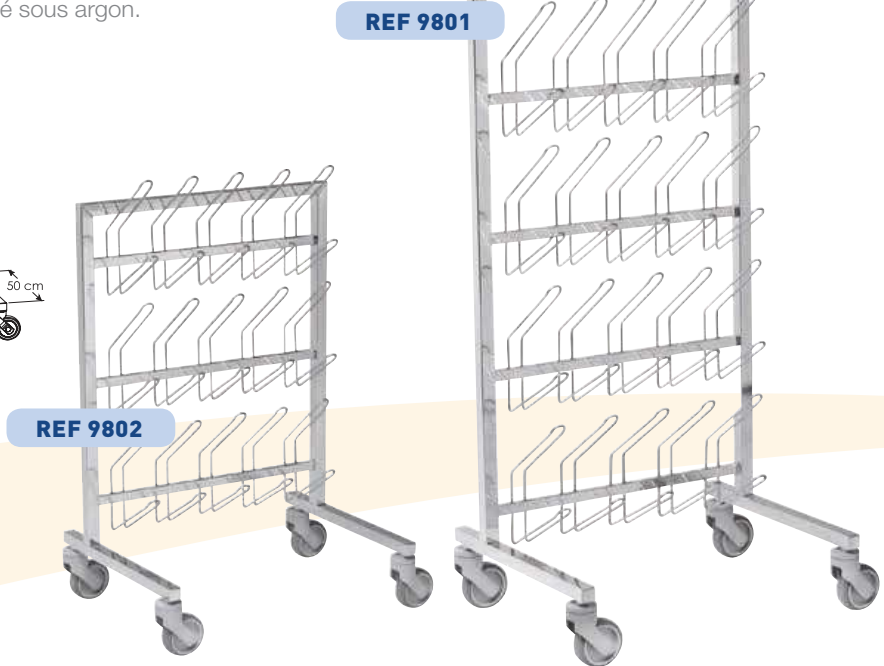

# Chariots porte-sabots

- Chariot porte-sabots 15 ou 30 paires
- Roues ABS Ø 100 mm pour tunnel de lavage
- Bâti inox 18/10 (304) entièrement soudé sous argon.

## PORTE-SABOTS MURAL

Extrémité obturée par soudure