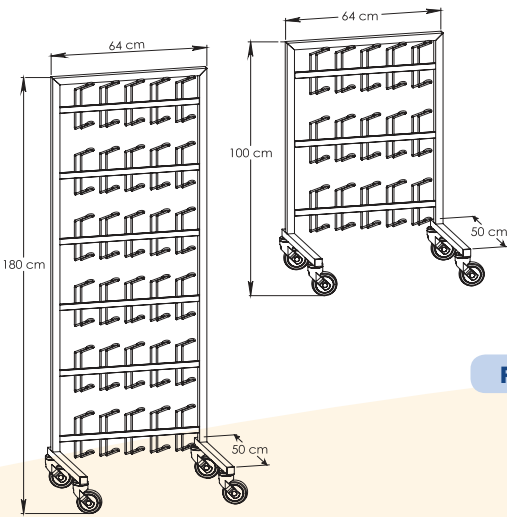

# Chariots porte-sabots

- Chariot porte-sabots 15 ou 30 paires
- Roues ABS Ø 100 mm pour tunnel de lavage
- Bâti inox 18/10 (304) entièrement soudé sous argon.

## PORTE-SABOTS MURAL

Extrémité obturée par soudure