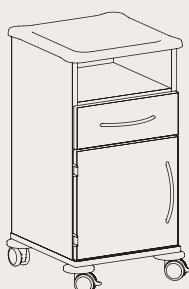

Chevet de service actif

Dim.
L.450 x P.470 x H.800
Dessus avec revêtement PVC
Dessous en mélaminé blanc

- 1 niche
- 1 tiroir
- 1 porte
- Sans étagère

CT1386

Modèle présenté CT1386-4R