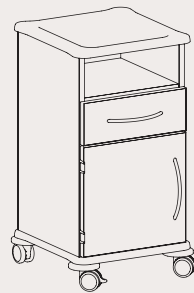

#### Chevet de service actif

Dim.  
L.450 x P.470 x H.800  
Dessus & dessous avec revêtement PVC

1 tiroir .....  
1 porte ..... CT1303  
Sans étagère

Modèle présenté CT1303-4R

#### Chevet de service actif

Dim.  
L.450 x P.470 x H.800  
Dessus & dessous avec revêtement PVC

1 tiroir .....  
2 portes ..... CT1381  
Sans étagère

Modèle présenté CT1381-4R