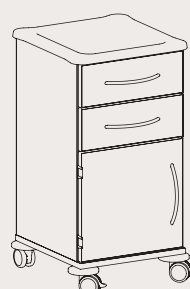

Chevet de service actif

Dim.
L.450 x P.470 x H.800
Dessus avec revêtement PVC
Dessous en mélaminé blanc

- 2 tiroirs
- 1 porte
- Sans étagère

CT1385

Modèle présenté CT1385-4R