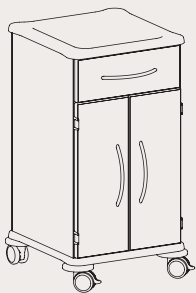

#### Chevet de service actif

Dim.  
L.450 x P.470 x H.800  
Dessus & dessous avec revêtement PVC

1 étagère fixe ..... CT1301

Modèle présenté CT1301-4R

#### Chevet de service actif

Dim.  
L.450 x P.470 x H.800  
Dessus & dessous avec revêtement PVC

1 tiroir .....  
1 étagère fixe ..... CT1302

Modèle présenté CT1302-4R

#### Chevet de service actif

Dim.  
L.450 x P.470 x H.800  
Dessus & dessous avec revêtement PVC

1 tiroir .....  
1 porte ..... CT1303  
Sans étagère

Modèle présenté CT1303-4R