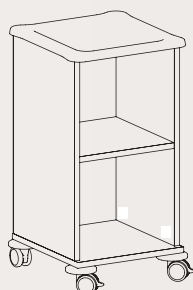

Chevet de service actif

- 1 étagère fixe

CT1307

Modèle présenté CT1307-4R