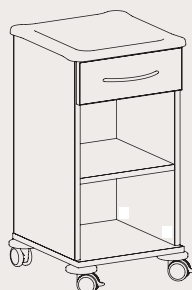

Chevet de service actif

- 1 tiroir
- 1 étagère fixe

CT1308

Modèle présenté CT1308-4R