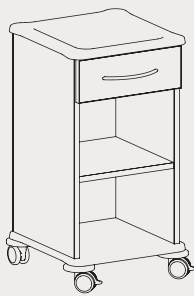

### OPTIONS

- |                                   |          |
|-----------------------------------|----------|
| Serrure sur tiroir supérieur      | SR2A     |
| Tablette intérieur                | TI       |
| Bac plastique pour chevet         | BP1      |
| Bac plastique pour chevet frigo   | BP2      |
| Porte bassin & urinal à l'arrière | CTS10700 |
| 4 roulettes                       | 4R       |
| 2 pieds 2 roulettes               | PR       |
| 4 pieds                           | 4P       |

#### Chevet de service actif

Dim.  
L.450 x P.470 x H.800  
Dessus & dessous avec revêtement PVC

1 étagère fixe ..... CT1301

Modèle présenté CT1301-4R

#### Chevet de service actif

Dim.  
L.450 x P.470 x H.800  
Dessus & dessous avec revêtement PVC

1 tiroir .....  
1 étagère fixe ..... CT1302

Modèle présenté CT1302-4R