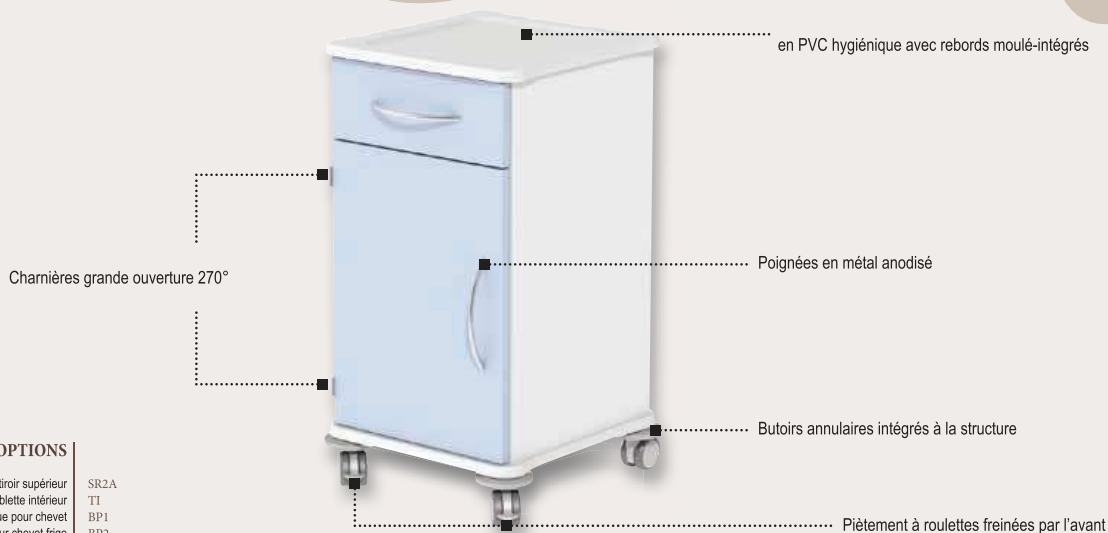

## Chevets

### OPTIONS

- |                                   |          |
|-----------------------------------|----------|
| Serrure sur tiroir supérieur      | SR2A     |
| Tablette intérieur                | TI       |
| Bac plastique pour chevet         | BP1      |
| Bac plastique pour chevet frigo   | BP2      |
| Porte bassin & urinal à l'arrière | CTS10700 |
| 4 roulettes                       | 4R       |
| 2 pieds 2 roulettes               | PR       |
| 4 pieds                           | 4P       |