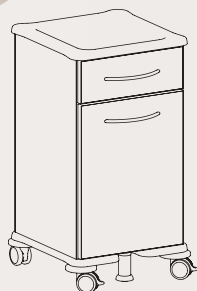

Chevet de service actif

Dim.
L.450 x P.470 x H.800
Dessus & dessous avec revêtement PVC

CT1304

Modèle présenté CT1304-4R