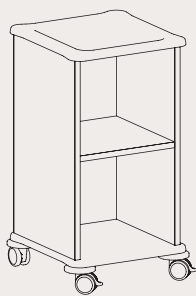

### OPTIONS

- |                                   |          |
|-----------------------------------|----------|
| Serrure sur tiroir supérieur      | SR2A     |
| Tablette intérieur                | TI       |
| Bac plastique pour chevet         | BP1      |
| Bac plastique pour chevet frigo   | BP2      |
| Porte bassin & urinal à l'arrière | CTS10700 |
| 4 roulettes                       | 4R       |
| 2 pieds 2 roulettes               | PR       |
| 4 pieds                           | 4P       |

#### Chevet de service actif

Dim.  
L.450 x P.470 x H.800  
Dessus & dessous avec revêtement PVC

1 étagère fixe ..... CT1301

Modèle présenté CT1301-4R