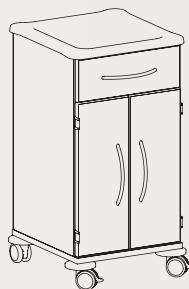

Chevet de service actif

Dim.
L.450 x P.470 x H.800
Dessus avec revêtement PVC
Dessous en mélaminé blanc

- 1 tiroir
- 2 portes
- Sans étagère

CT1384

Modèle présenté CT1384-4R