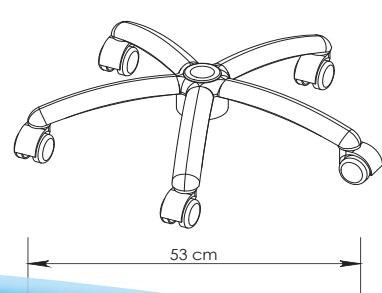

# Pieds porte-sérum

- Pieds 5 branches polyamide moulé
- Inox 18/10 (304)
- Configuration 2 ou 4 crochets inox ou polyamide
- Fourreau Ø 30 mm
- Bague de serrage inox

## MODÈLES DE CROCHETS

Alourdisseur adaptable sur tous les pieds

### PIED 5 branches aluminium

RÉF	
495 U ou sécurité	2 crochets inox
496 U ou sécurité	4 crochets inox

### PIED 5 BRANCHES nylon moulé

RÉF	H. maxi
<b>2 crochets inox</b>	
431	2000 mm
4332 avec alourdi	2400 mm
<b>4 crochets :</b>	
432	2000 mm
4342 avec alourdi	2400 mm