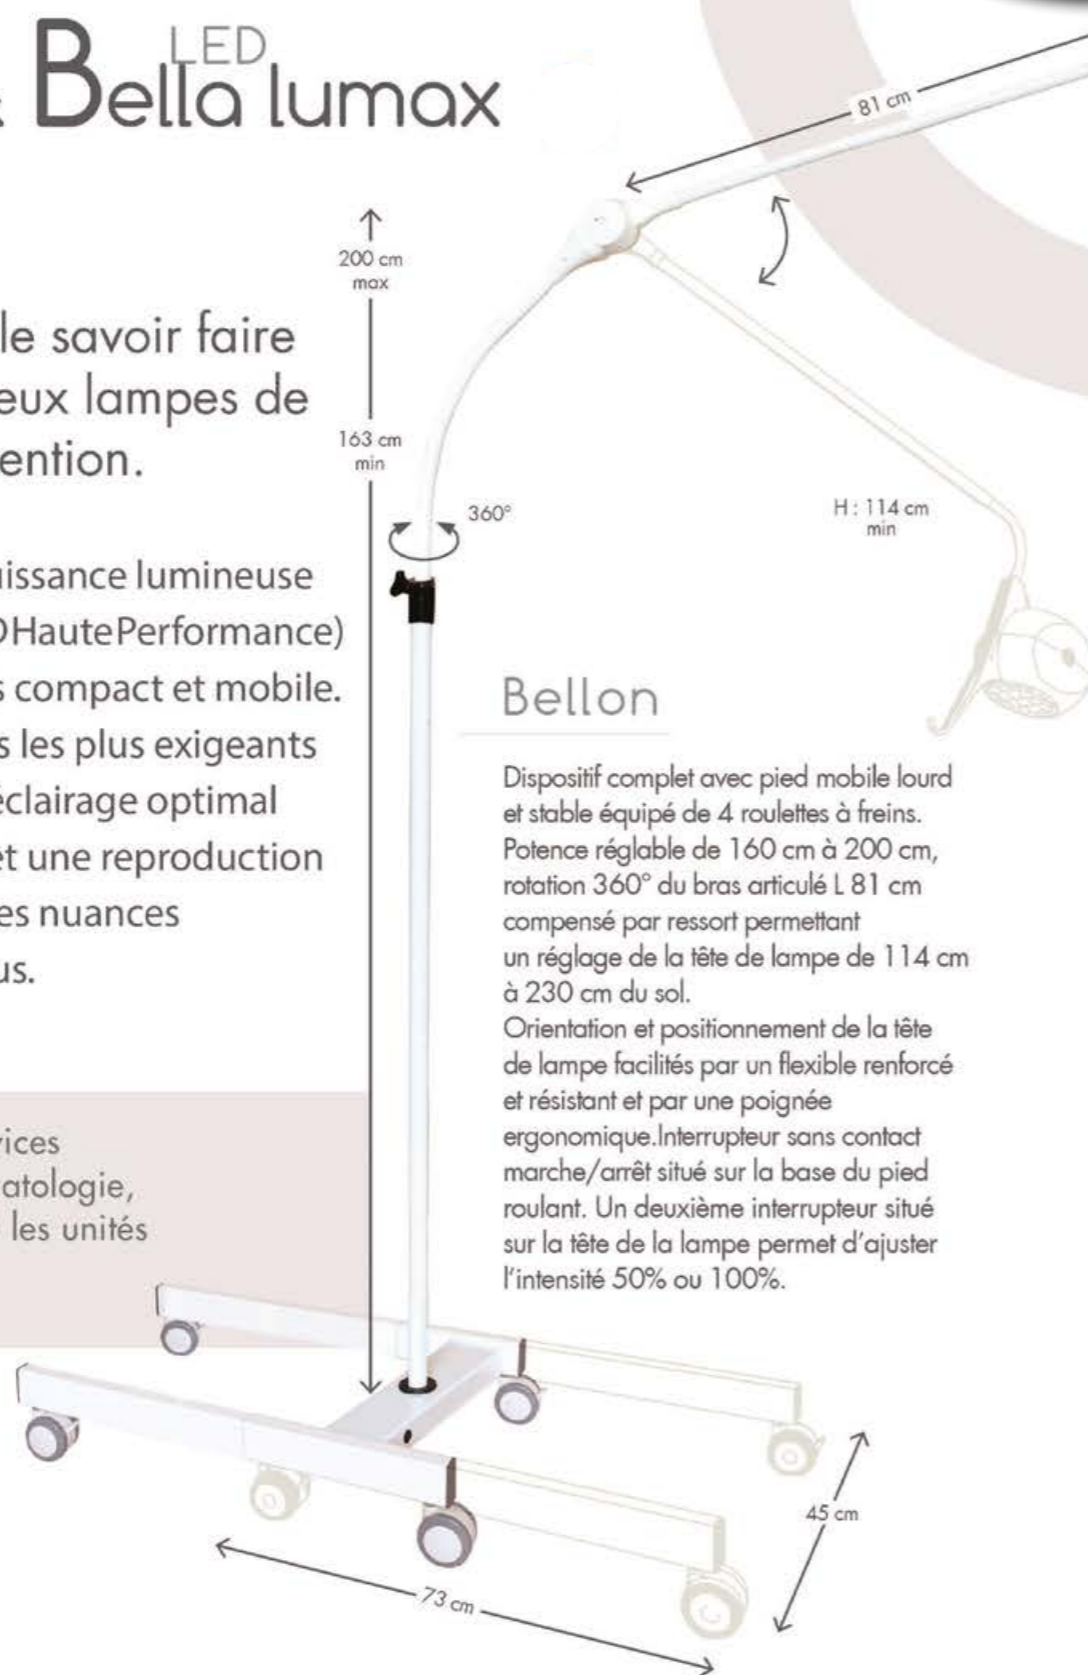

LED Bellon & LED Bella lumax

Retrouvez tout le savoir faire LID dans ces deux lampes de soin et d'intervention.

Elles offrent une puissance lumineuse exceptionnelle (LED Haute Performance) dans un format très compact et mobile. Pour les spécialistes les plus exigeants qui souhaitent un éclairage optimal du site opératoire et une reproduction fidèle des différentes nuances de couleur des tissus.

Idéales pour les services d'urgence, de traumatologie, les soins intensifs ou les unités de réanimation.

Bellon

Dispositif complet avec pied mobile lourd et stable équipé de 4 roulettes à freins. Potence réglable de 160 cm à 200 cm, rotation 360° du bras articulé L 81 cm compensé par ressort permettant un réglage de la tête de lampe de 114 cm à 230 cm du sol. Orientation et positionnement de la tête de lampe facilités par un flexible renforcé et résistant et par une poignée ergonomique. Interrupteur sans contact marche/arrêt situé sur la base du pied roulant. Un deuxième interrupteur situé sur la tête de la lampe permet d'ajuster l'intensité 50% ou 100%.

- Longévité des LED : 50 000 h minimum
- Protection électrique : isolation classe I (Bellon) - isolation classe II (Bella Lumax)
- Normes : EN 60 601 -1/ -2-41
- Longueur de câble d'alimentation : 3 mètres / 4 mètres
- Couleurs proposées : Blanc
- Dimensions de la tête : 16 x 13 cm
- Fixations possibles pour Bella Lumax: 1, 2, 3, 4, 6, 7, 8, 9, 11, 12, 13.

Lux*	Faisceau 10°	Distance	Diamètre éclairé
240 000		30 cm	10 cm
160 000		50 cm	13 cm
44 000		100 cm	20 cm

* Tolérance des données +/- 10%

RÉFÉRENCES		
BELLON	LED17900DI-ISC	
	Interrupteur classique	Interrupteur sans contact
BELLA LUMAX Flexible 70 cm	LED22650	LED22650-ISC
+ Option double intensité	LED22650DI	LED22650DI-ISC